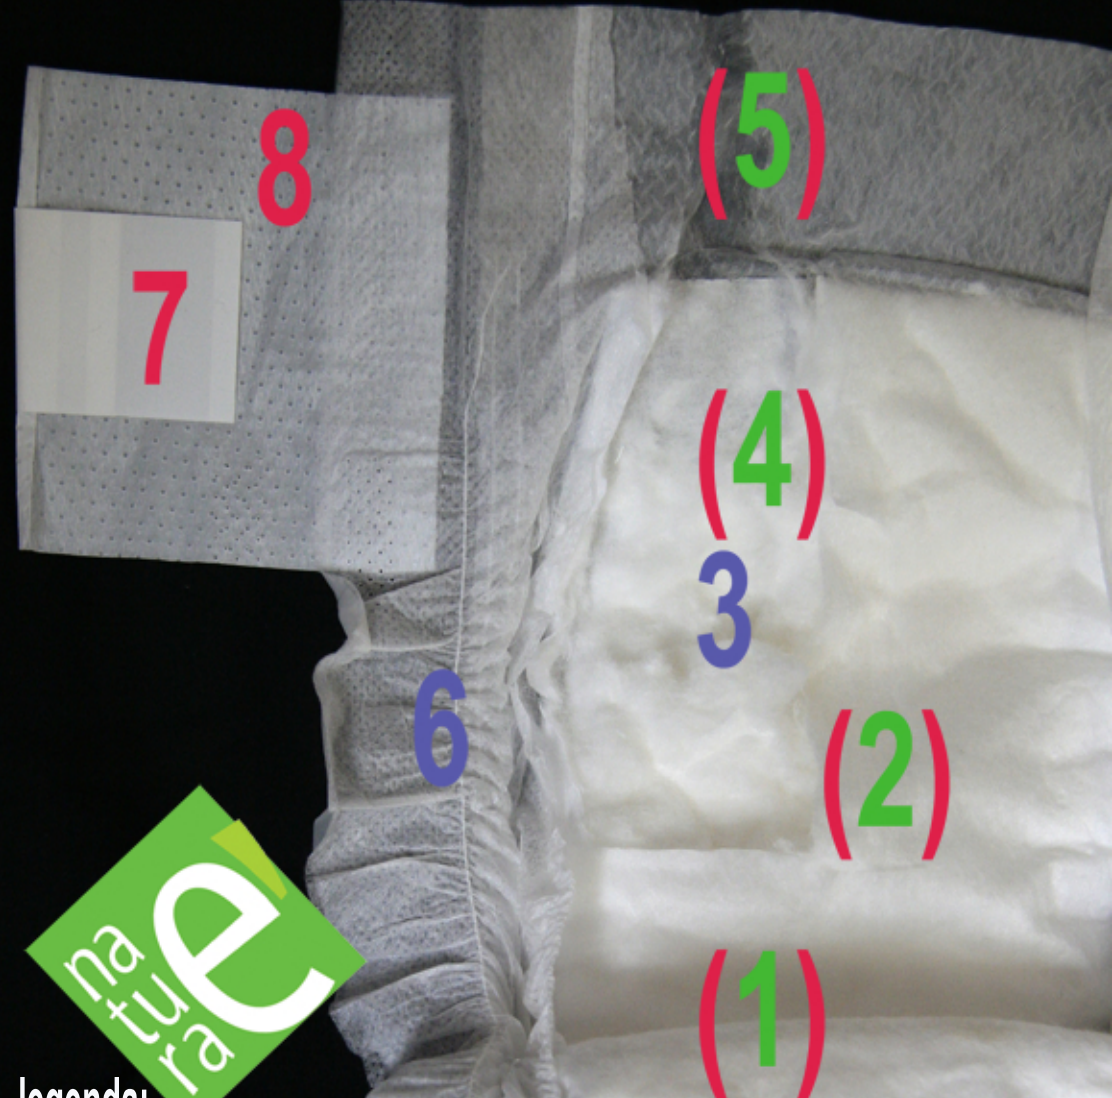

# pannolino ecologico

- legenda:
- 1 filtro polypropilene (pp) -2 filtro poliestere (pes)
  - 3 gel assorbente sintetico -4 cellulosa NON trattata
  - 5 film barriera PE colorato -6 nontessuto esterno PP
  - 7 cuffie laterali PP - 8 fascie avvolgenti PP
  - 9 chiusura con adesivo solvente

**materiali biodegradabili** 1 (11%)  
**materiali convenzionali** 8 (87%)

- legenda:
- 1 filtro (ingeo) PLA -2 filtro PLA
  - 3 gel assorbente sintetico
  - 4 cellulosa TCF igienizzata - 5 film barriera Mater-Bi
  - 6 cuffie laterali PP - 7 fascia elasticizzata traspirante PP
  - 8 chiusura tipo velcro senza adesivo