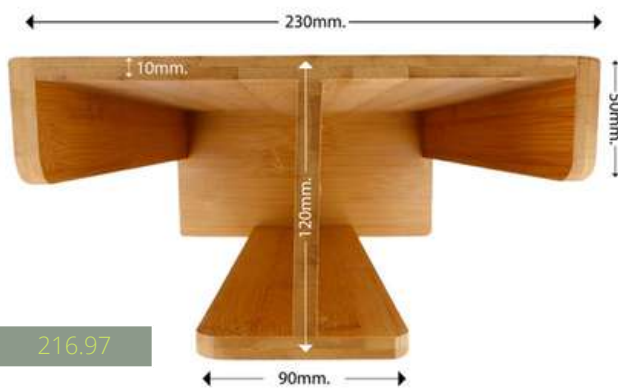

Codice	DU180000	DU180002	216.96	DU186982
Pz / Cartone	1 pz	1 pz	1 pz	1 pz
Articolo	Portatovaglioli	Portatovaglioli	Portatovaglioli	Portatovaglioli
Materiale	Bambù	Bambù	Bambù	Bambù
Misure	cm 18x12	cm 18x18	cm 21x21x10	cm 11x11x17,5
	-	-	-	-

216.97

Codice	DU186983	216.97
Pz / Cartone	1 pz	1 pz
Articolo	Portatovaglioli	Porta bicchieri
Materiale	Bambù	Bambù
Misure	cm 13x13	cm 23x12,30
	-	-

Codice	217.29	S5042
Pz / Cartone	1 pz	1 pz
Articolo	Organizzatore	Portabicchieri 2 scomparti
Materiale	Bambù	Legno
Misure	cm 14x50x50	cm 23x12x30
	-	-